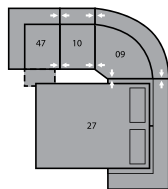

21 Sofabed, Double
88 x 39 x 39"
224 x 99 x 99cm
IA: 61" / 155cm

26 LHF Sofabed 54"
75 x 39 x 39"
191 x 99 x 99cm

27 RHF Sofabed 54"
75 x 39 x 39"
191 x 99 x 99cm

30 Armless Recliner
60 Power Armless Recliner
23 x 39 x 39"
58 x 99 x 99cm

31 Power Wallhugger Recliner
35 Wallhugger Recliner
46 x 39 x 39"
117 x 99 x 99cm
IA: 22" / 56cm

32 Rocker Recliner
39 Power Rocker Recliner
46 x 39 x 39"
117 x 99 x 99cm
IA: 22" / 56cm

33 Swivel Rocker Recliner
46 x 39 x 40"
117 x 99 x 102cm
IA: 22" / 56cm

46 RHF Recliner
66 RHF Power Recliner
36 x 39 x 39"
91 x 99 x 99cm

47 LHF Recliner
67 LHF Power Recliner
36 x 39 x 39"
91 x 99 x 99cm

A0 Storage Wedge 11°
17 x 39 x 36"
43 x 99 x 91cm

A1 Storage Wedge 45°
36 x 37 x 36"
91 x 94 x 91cm

A2 Storage Console
13 x 39 x 36"
33 x 99 x 91cm

MA
108 x 108"
274 x 274cm

MB
106 x 124"
269 x 315cm

MD
119 x 124"
302 x 315cm

ME
168 x 75"
427 x 191cm

MF
129 x 70"
328 x 178cm

MG
166 x 74"
422 x 188cm

MH
121 x 66"
307 x 168cm