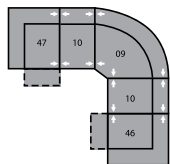

21 Sofabed, Double
88 x 39 x 39"
224 x 99 x 99cm
IA: 61" / 155cm

26 LHF Sofabed 54"
75 x 39 x 39"
191 x 99 x 99cm

27 RHF Sofabed 54"
75 x 39 x 39"
191 x 99 x 99cm

30 Armless Recliner
60 Power Armless Recliner
23 x 39 x 39"
58 x 99 x 99cm

31 Power Wallhugger Recliner
35 Wallhugger Recliner
46 x 39 x 39"
117 x 99 x 99cm
IA: 22" / 56cm

32 Rocker Recliner
39 Power Rocker Recliner
46 x 39 x 39"
117 x 99 x 99cm
IA: 22" / 56cm

33 Swivel Rocker Recliner
46 x 39 x 40"
117 x 99 x 102cm
IA: 22" / 56cm

46 RHF Recliner
66 RHF Power Recliner
36 x 39 x 39"
91 x 99 x 99cm

47 LHF Recliner
67 LHF Power Recliner
36 x 39 x 39"
91 x 99 x 99cm

A0 Storage Wedge 11°
17 x 39 x 36"
43 x 99 x 91cm

A1 Storage Wedge 45°
36 x 37 x 36"
91 x 94 x 91cm

A2 Storage Console
13 x 39 x 36"
33 x 99 x 91cm

MA
108 x 108"
274 x 274cm

MB
106 x 124"
269 x 315cm

MD
119 x 124"
302 x 315cm

ME
168 x 75"
427 x 191cm

MF
129 x 70"
328 x 178cm

MG
166 x 74"
422 x 188cm

MH
121 x 66"
307 x 168cm