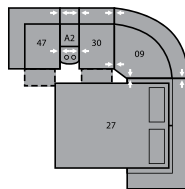

21 Sofabed, Double
88 x 39 x 39"
224 x 99 x 99cm
IA: 61" / 155cm

26 LHF Sofabed 54"
75 x 39 x 39"
191 x 99 x 99cm

27 RHF Sofabed 54"
75 x 39 x 39"
191 x 99 x 99cm

30 Armless Recliner
60 Power Armless Recliner
23 x 39 x 39"
58 x 99 x 99cm

31 Power Wallhugger Recliner
35 Wallhugger Recliner
46 x 39 x 39"
117 x 99 x 99cm
IA: 22" / 56cm

32 Rocker Recliner
39 Power Rocker Recliner
46 x 39 x 39"
117 x 99 x 99cm
IA: 22" / 56cm

33 Swivel Rocker Recliner
46 x 39 x 40"
117 x 99 x 102cm
IA: 22" / 56cm

46 RHF Recliner
66 RHF Power Recliner
36 x 39 x 39"
91 x 99 x 99cm

47 LHF Recliner
67 LHF Power Recliner
36 x 39 x 39"
91 x 99 x 99cm

A0 Storage Wedge 11°
17 x 39 x 36"
43 x 99 x 91cm

A1 Storage Wedge 45°
36 x 37 x 36"
91 x 94 x 91cm

A2 Storage Console
13 x 39 x 36"
33 x 99 x 91cm

MA
108 x 108"
274 x 274cm

MB
106 x 124"
269 x 315cm

MD
119 x 124"
302 x 315cm

ME
168 x 75"
427 x 191cm

MF
129 x 70"
328 x 178cm

MG
166 x 74"
422 x 188cm

MH
121 x 66"
307 x 168cm