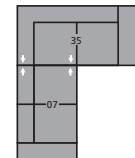

01 Sofa  
93 x 39 x 32"  
236 x 99 x 81cm  
IA: 67" / 170cm

03 Loveseat  
71 x 39 x 32"  
180 x 99 x 81cm  
IA: 44" / 112cm

04 Ottoman  
39 x 39 x 15"  
99 x 99 x 38cm

07 LHF Loveseat  
59 x 39 x 32"  
150 x 99 x 81cm

08 RHF Loveseat  
59 x 39 x 32"  
150 x 99 x 81cm

11 Corner Square  
39 x 39 x 32"  
99 x 99 x 81cm

12 LHF Sofa  
79 x 39 x 32"  
201 x 99 x 81cm

13 RHF Sofa  
79 x 39 x 32"  
201 x 99 x 81cm

15 RHF Chaise  
37 x 63 x 32"  
94 x 160 x 81cm

16 LHF Chaise  
37 x 63 x 32"  
94 x 160 x 81cm

35 RHF Corner Chaise  
89 x 39 x 32"  
226 x 99 x 81cm

36 LHF Corner Chaise  
89 x 39 x 32"  
226 x 99 x 81cm

95 Chair & 1/2  
59 x 39 x 32"  
150 x 99 x 81cm  
IA: 33" / 84cm

C9 – 12/35  
118 x 89"  
300 x 226cm

CE – 07/35  
89 x 98"  
226 x 249cm