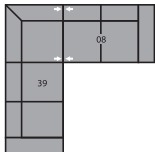

02 Chair  
36 x 38 x 35"  
91 x 97 x 89cm  
IA: 23" / 58cm

03 Loveseat  
59 x 38 x 35"  
150 x 97 x 89cm  
IA: 46" / 117cm

04 Ottoman  
23 x 23 x 17"  
58 x 58 x 43cm

07 LHF Loveseat  
54 x 38 x 35"  
136 x 97 x 89cm

08 RHF Loveseat  
54 x 38 x 35"  
136 x 97 x 89cm

09 Corner Curve  
49 x 49 x 35"  
124 x 124 x 89cm

12 LHF sofa  
76 x 38 x 35"  
193 x 97 x 89cm

13 RHF sofa  
76 x 38 x 35"  
193 x 97 x 89cm

35 RHF Corner Chaise  
83 x 38 x 35"  
211 x 97 x 89cm

36 LHF Corner Chaise  
83 x 38 x 35"  
211 x 97 x 89cm

39 LHF Sofa Split  
88 x 38 x 35"  
224 x 97 x 89cm

40 RHF Sofa Split  
88 x 38 x 35"  
224 x 97 x 89cm

C2 – 39/08  
89 x 88"  
226 x 224cm

C9 – 12/35  
111 x 83"  
282 x 211cm

CE – 07/35  
83 x 89"  
211 x 226cm

CX – 12/40  
88 x 111"  
224 x 282cm