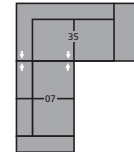

02 Chair  
36 x 38 x 35"  
91 x 97 x 89cm  
IA: 23" / 58cm

03 Loveseat  
59 x 38 x 35"  
150 x 97 x 89cm  
IA: 46" / 117cm

04 Ottoman  
23 x 23 x 17"  
58 x 58 x 43cm

07 LHF Loveseat  
54 x 38 x 35"  
136 x 97 x 89cm

08 RHF Loveseat  
54 x 38 x 35"  
136 x 97 x 89cm

09 Corner Curve  
49 x 49 x 35"  
124 x 124 x 89cm

12 LHF sofa  
76 x 38 x 35"  
193 x 97 x 89cm

13 RHF sofa  
76 x 38 x 35"  
193 x 97 x 89cm

35 RHF Corner Chaise  
83 x 38 x 35"  
211 x 97 x 89cm

36 LHF Corner Chaise  
83 x 38 x 35"  
211 x 97 x 89cm

39 LHF Sofa Split  
88 x 38 x 35"  
224 x 97 x 89cm

40 RHF Sofa Split  
88 x 38 x 35"  
224 x 97 x 89cm

C2 – 39/08  
89 x 88"  
226 x 224cm

C9 – 12/35  
111 x 83"  
282 x 211cm

CE – 07/35  
83 x 89"  
211 x 226cm

CX – 12/40  
88 x 111"  
224 x 282cm