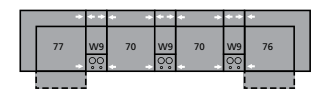

B4 Home Theatre Wedge,
Wood Table, USB
17 x 39 x 30"
43 x 99 x 76cm

B6 Console, Wood Table,
USB
14 x 39 x 30"
36 x 99 x 76cm

B8 Wedge 45°, Wood
Table, USB
36 x 38 x 30"
91 x 97 x 76cm

W7 Home Theatre Wedge,
USB
17 x 39 x 30"
43 x 99 x 76cm

W8 Wedge 45°, USB
36 x 38 x 30"
91 x 97 x 76cm

W9 Console, USB
14 x 39 x 30"
36 x 99 x 76cm

NE
116 x 116"
295 x 295cm

Q0
182 x 82"
462 x 208cm

Q1
139 x 71"
353 x 180cm

Q2
116 x 130"
295 x 330cm

Q3
185 x 67"
470 x 170cm

Configurations measured in full recline.