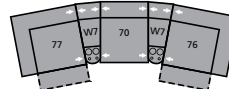

58 Loveseat Console
68 Power Loveseat Console
78 x 42 x 35"
198 x 107 x 89cm

56 RHF Chaise
40 x 68 x 35"
102 x 173 x 89cm

57 LHF Chaise
40 x 68 x 35"
102 x 173 x 89cm

31 Power Wallhugger Recliner
32 Rocker Recliner
35 Wallhugger Recliner
39 Power Rocker Recliner
42 x 42 x 34"
107 x 107 x 86cm
IA: 23" / 58cm

B4 Home Theatre Wedge,
Wood Table, USB
17 x 39 x 30"
43 x 99 x 76cm

B6 Console, Wood Table,
USB
14 x 39 x 30"
36 x 99 x 76cm

B8 Wedge 45°, Wood
Table, USB
36 x 38 x 30"
91 x 97 x 76cm

W7 Home Theatre Wedge,
USB
17 x 39 x 30"
43 x 99 x 76cm

W8 Wedge 45°, USB
36 x 38 x 30"
91 x 97 x 76cm

W9 Console, USB
14 x 39 x 30"
36 x 99 x 76cm

NE
116 x 116"
295 x 295cm

Q0
182 x 82"
462 x 208cm

Q1
139 x 71"
353 x 180cm

Q2
116 x 130"
295 x 330cm

Q3
185 x 67"
470 x 170cm

Configurations measured in full recline.