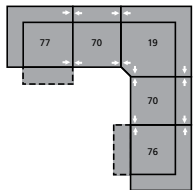

77 LHF Wide Recliner
7P LHF Wide Power Recliner
40 x 42 x 35"
102 x 107 x 89cm

75 Sofa Recliner 2/2
5P Power Sofa Recliner 2/2
81 x 42 x 35"
206 x 107 x 89cm
IA: 62" / 157cm

53 Loveseat Recliner
63 Power Loveseat Recliner
64 x 42 x 35"
163 x 107 x 89cm
IA: 46" / 117cm

58 Loveseat Console
68 Power Loveseat Console
78 x 42 x 35"
198 x 107 x 89cm

56 RHF Chaise
40 x 68 x 35"
102 x 173 x 89cm

57 LHF Chaise
40 x 68 x 35"
102 x 173 x 89cm

31 Power Wallhugger Recliner
32 Rocker Recliner
35 Wallhugger Recliner
39 Power Rocker Recliner
42 x 42 x 34"
107 x 107 x 86cm
IA: 23" / 58cm

B4 Home Theatre Wedge,
Wood Table, USB
17 x 39 x 30"
43 x 99 x 76cm

B6 Console, Wood Table,
USB
14 x 39 x 30"
36 x 99 x 76cm

B8 Wedge 45°, Wood
Table, USB
36 x 38 x 30"
91 x 97 x 76cm

W7 Home Theatre Wedge,
USB
17 x 39 x 30"
43 x 99 x 76cm

W8 Wedge 45°, USB
36 x 38 x 30"
91 x 97 x 76cm

W9 Console, USB
14 x 39 x 30"
36 x 99 x 76cm

NE
116 x 116"
295 x 295cm

Q0
182 x 82"
462 x 208cm

Q1
139 x 71"
353 x 180cm

Q2
116 x 130"
295 x 330cm

Q3
185 x 67"
470 x 170cm