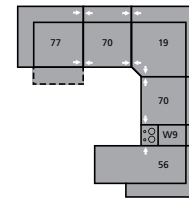

58 Loveseat Console
68 Power Loveseat Console
78 x 42 x 35"
198 x 107 x 89cm

56 RHF Chaise
40 x 68 x 35"
102 x 173 x 89cm

57 LHF Chaise
40 x 68 x 35"
102 x 173 x 89cm

31 Power Wallhugger Recliner
32 Rocker Recliner
35 Wallhugger Recliner
39 Power Rocker Recliner
42 x 42 x 34"
107 x 107 x 86cm
IA: 23" / 58cm

B4 Home Theatre Wedge,
Wood Table, USB
17 x 39 x 30"
43 x 99 x 76cm

B6 Console, Wood Table,
USB
14 x 39 x 30"
36 x 99 x 76cm

B8 Wedge 45°, Wood
Table, USB
36 x 38 x 30"
91 x 97 x 76cm

W7 Home Theatre Wedge,
USB
17 x 39 x 30"
43 x 99 x 76cm

W8 Wedge 45°, USB
36 x 38 x 30"
91 x 97 x 76cm

W9 Console, USB
14 x 39 x 30"
36 x 99 x 76cm

NE
116 x 116"
295 x 295cm

Q0
182 x 82"
462 x 208cm

Q1
139 x 71"
353 x 180cm

Q2
116 x 130"
295 x 330cm

Q3
185 x 67"
470 x 170cm

Configurations measured in full recline.