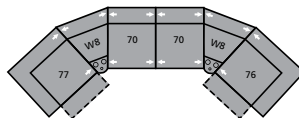

77 LHF Wide Recliner
7P LHF Wide Power Recliner
40 x 42 x 35"
102 x 107 x 89cm

75 Sofa Recliner 2/2
5P Power Sofa Recliner 2/2
81 x 42 x 35"
206 x 107 x 89cm
IA: 62" / 157cm

53 Loveseat Recliner
63 Power Loveseat Recliner
64 x 42 x 35"
163 x 107 x 89cm
IA: 46" / 117cm

58 Loveseat Console
68 Power Loveseat Console
78 x 42 x 35"
198 x 107 x 89cm

56 RHF Chaise
40 x 68 x 35"
102 x 173 x 89cm

57 LHF Chaise
40 x 68 x 35"
102 x 173 x 89cm

31 Power Wallhugger Recliner
32 Rocker Recliner
35 Wallhugger Recliner
39 Power Rocker Recliner
42 x 42 x 34"
107 x 107 x 86cm
IA: 23" / 58cm

B4 Home Theatre Wedge,
Wood Table, USB
17 x 39 x 30"
43 x 99 x 76cm

B6 Console, Wood Table,
USB
14 x 39 x 30"
36 x 99 x 76cm

B8 Wedge 45°, Wood
Table, USB
36 x 38 x 30"
91 x 97 x 76cm

W7 Home Theatre Wedge,
USB
17 x 39 x 30"
43 x 99 x 76cm

W8 Wedge 45°, USB
36 x 38 x 30"
91 x 97 x 76cm

W9 Console, USB
14 x 39 x 30"
36 x 99 x 76cm

NE
116 x 116"
295 x 295cm

Q0
182 x 82"
462 x 208cm

Q1
139 x 71"
353 x 180cm

Q2
116 x 130"
295 x 330cm

Q3
185 x 67"
470 x 170cm