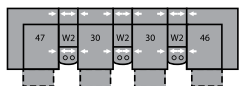

32 Rocker Recliner
39 Power Rocker Recliner
41 x 40 x 38"
104 x 102 x 97cm
IA: 20" / 51cm

33 Swivel Rocker Recliner
41 x 40 x 39"
104 x 102 x 99cm
IA: 20" / 51cm

46 RHF Recliner
66 RHF Power Recliner
32 x 40 x 38"
81 x 102 x 97cm

47 LHF Recliner
67 LHF Power Recliner
32 x 40 x 38"
81 x 192 x 97cm

51 Sofa Recliner
61 Power Sofa Recliner
88 x 40 x 38"
224 x 102 x 97cm
IA: 69" / 175cm

53 Loveseat Recliner
63 Power Loveseat Recliner
65 x 40 x 38"
165 x 102 x 97cm
IA: 47" / 119cm

58 Loveseat Console
68 Power Loveseat Console
77 x 40 x 38"
196 x 102 x 97cm

W0 Home Theatre Wedge
17 x 40 x 35"
42 x 102 x 89cm

W1 Wedge 45°
37 x 38 x 35"
93 x 97 x 89cm

W2 Console
13 x 40 x 35"
33 x 102 x 89cm

Configurations measured in full recline.

M1
150 x 65"
381 x 165cm

MA
107 x 107"
272 x 272cm

MW
167 x 74"
424 x 188cm

MX
121 x 69"
307 x 175cm

MY
161 x 72"
409 x 183cm

MZ
114 x 65"
290 x 165cm