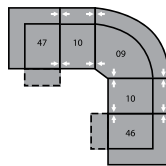

32 Rocker Recliner
39 Power Rocker Recliner
41 x 40 x 38"
104 x 102 x 97cm
IA: 20" / 51cm

33 Swivel Rocker Recliner
41 x 40 x 39"
104 x 102 x 99cm
IA: 20" / 51cm

46 RHF Recliner
66 RHF Power Recliner
32 x 40 x 38"
81 x 102 x 97cm

47 LHF Recliner
67 LHF Power Recliner
32 x 40 x 38"
81 x 192 x 97cm

51 Sofa Recliner
61 Power Sofa Recliner
88 x 40 x 38"
224 x 102 x 97cm
IA: 69" / 175cm

53 Loveseat Recliner
63 Power Loveseat Recliner
65 x 40 x 38"
165 x 102 x 97cm
IA: 47" / 119cm

58 Loveseat Console
68 Power Loveseat Console
77 x 40 x 38"
196 x 102 x 97cm

W0 Home Theatre Wedge
17 x 40 x 35"
42 x 102 x 89cm

W1 Wedge 45°
37 x 38 x 35"
93 x 97 x 89cm

W2 Console
13 x 40 x 35"
33 x 102 x 89cm

Configurations measured in full recline.

M1
150 x 65"
381 x 165cm

MA
107 x 107"
272 x 272cm

MW
167 x 74"
424 x 188cm

MX
121 x 69"
307 x 175cm

MY
161 x 72"
409 x 183cm

MZ
114 x 65"
290 x 165cm