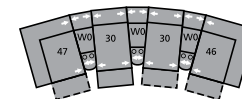

32 Rocker Recliner
39 Power Rocker Recliner
41 x 40 x 38"
104 x 102 x 97cm
IA: 20" / 51cm

33 Swivel Rocker Recliner
41 x 40 x 39"
104 x 102 x 99cm
IA: 20" / 51cm

46 RHF Recliner
66 RHF Power Recliner
32 x 40 x 38"
81 x 102 x 97cm

47 LHF Recliner
67 LHF Power Recliner
32 x 40 x 38"
81 x 192 x 97cm

51 Sofa Recliner
61 Power Sofa Recliner
88 x 40 x 38"
224 x 102 x 97cm
IA: 69" / 175cm

53 Loveseat Recliner
63 Power Loveseat Recliner
65 x 40 x 38"
165 x 102 x 97cm
IA: 47" / 119cm

58 Loveseat Console
68 Power Loveseat Console
77 x 40 x 38"
196 x 102 x 97cm

W0 Home Theatre Wedge
17 x 40 x 35"
42 x 102 x 89cm

W1 Wedge 45°
37 x 38 x 35"
93 x 97 x 89cm

W2 Console
13 x 40 x 35"
33 x 102 x 89cm

Configurations measured in full recline.

M1
150 x 65"
381 x 165cm

MA
107 x 107"
272 x 272cm

MW
167 x 74"
424 x 188cm

MX
121 x 69"
307 x 175cm

MY
161 x 72"
409 x 183cm

MZ
114 x 65"
290 x 165cm