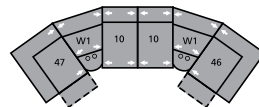

32 Rocker Recliner
39 Power Rocker Recliner
41 x 40 x 38"
104 x 102 x 97cm
IA: 20" / 51cm

33 Swivel Rocker Recliner
41 x 40 x 39"
104 x 102 x 99cm
IA: 20" / 51cm

46 RHF Recliner
66 RHF Power Recliner
32 x 40 x 38"
81 x 102 x 97cm

47 LHF Recliner
67 LHF Power Recliner
32 x 40 x 38"
81 x 192 x 97cm

51 Sofa Recliner
61 Power Sofa Recliner
88 x 40 x 38"
224 x 102 x 97cm
IA: 69" / 175cm

53 Loveseat Recliner
63 Power Loveseat Recliner
65 x 40 x 38"
165 x 102 x 97cm
IA: 47" / 119cm

58 Loveseat Console
68 Power Loveseat Console
77 x 40 x 38"
196 x 102 x 97cm

W0 Home Theatre Wedge
17 x 40 x 35"
42 x 102 x 89cm

W1 Wedge 45°
37 x 38 x 35"
93 x 97 x 89cm

W2 Console
13 x 40 x 35"
33 x 102 x 89cm

Configurations measured in full recline.

M1
150 x 65"
381 x 165cm

MA
107 x 107"
272 x 272cm

MW
167 x 74"
424 x 188cm

MX
121 x 69"
307 x 175cm

MY
161 x 72"
409 x 183cm

MZ
114 x 65"
290 x 165cm