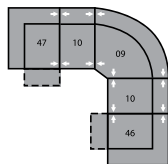

31 Power Wallhugger Recliner
35 Wallhugger Recliner
39 x 41 x 40"
99 x 104 x 102cm
IA: 21" / 53cm

32 Rocker Recliner
39 Power Rocker Recliner
39 x 41 x 40"
99 x 104 x 102cm
IA: 21" / 53cm

33 Swivel Rocker Recliner
39 x 41 x 41"
99 x 104 x 104cm
IA: 21" / 53cm

46 RHF Recliner
66 RHF Power Recliner
33 x 41 x 40"
84 x 104 x 102cm

47 LHF Recliner
67 LHF Power Recliner
33 x 41 x 40"
84 x 104 x 102cm

26 LHF Sofabed 54"
71 x 41 x 40"
180 x 104 x 102cm

27 RHF Sofabed 54"
71 x 41 x 40"
180 x 104 x 102cm

56 RHF Chaise
33 x 68 x 40"
84 x 173 x 102cm

57 LHF Chaise
33 x 68 x 40"
84 x 173 x 102cm

A0 Storage Wedge 11°
17 x 39 x 36"
43 x 99 x 91cm

A1 Storage Wedge 45°
36 x 37 x 36"
91 x 94 x 91cm

A2 Storage Console
13 x 39 x 36"
33 x 99 x 91cm

A6 Drop Down Table
14 x 40 x 40"
36 x 102 x 102cm

MA
108 x 108"
274 x 274cm

MB
107 x 122"
272 x 310cm

MD
120 x 122"
305 x 310cm

ME
164 x 76"
417 x 193cm

MF
124 x 70"
315 x 178cm

MG
164 x 74"
417 x 188cm

MH
116 x 66"
295 x 168cm