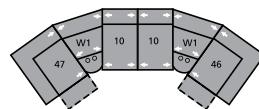

47 LHF Recliner  
67 LHF Power Recliner  
34 x 42 x 38"  
86 x 107 x 97cm

51 Sofa Recliner  
61 Power Sofa Recliner  
90 x 42 x 38"  
229 x 107 x 97cm  
IA: 66" / 168cm

53 Loveseat Recliner  
63 Power Loveseat Recliner  
68 x 42 x 38"  
173 x 107 x 97cm  
IA: 51" / 129cm

58 Loveseat Console  
68 Power Loveseat Console  
79 x 42 x 38"  
201 x 107 x 97cm

W0 Home Theatre Wedge  
17 x 40 x 35"  
43 x 102 x 89cm

W1 Wedge 45°  
37 x 38 x 35"  
94 x 97 x 89cm

W2 Console  
13 x 40 x 35"  
33 x 102 x 89cm

Configurations measured in full recline.

M1 – 47/W2/30/W2/30/W2/46  
156 x 65"  
396 x 165cm

MA – 47/10/09/10/46  
109 x 109"  
277 x 277cm

MW – 47/W1/10/10/W1/46  
170 x 76"  
432 x 193cm

MX – 47/W0/30/W0/46  
125 x 69"  
318 x 175cm

MY – 47/W0/30/W0/30/W0/46  
165 x 73"  
419 x 185cm

MZ – 47/W2/30/W2/46  
118 x 65"  
300 x 165cm