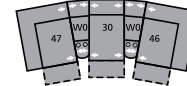

32 Rocker Recliner  
39 Power Rocker Recliner  
41 x 42 x 38"  
104 x 107 x 97cm  
IA: 19" / 48cm

33 Swivel Rocker Recliner  
41 x 42 x 39"  
104 x 107 x 99cm  
IA: 19" / 48cm

46 RHF Recliner  
66 RHF Power Recliner  
34 x 42 x 38"  
86 x 107 x 97cm

58 Loveseat Console  
68 Power Loveseat Console  
79 x 42 x 38"  
201 x 107 x 97cm

W0 Home Theatre Wedge  
17 x 40 x 35"  
43 x 102 x 89cm

W1 Wedge 45°  
37 x 38 x 35"  
94 x 97 x 89cm

W2 Console  
13 x 40 x 35"  
33 x 102 x 89cm

Configurations measured in full recline.

M1 – 47/W2/30/W2/30/W2/46  
156 x 65"  
396 x 165cm

MA – 47/10/09/10/46  
109 x 109"  
277 x 277cm

MW – 47/W1/10/10/W1/46  
170 x 76"  
432 x 193cm

MX – 47/W0/30/W0/46  
125 x 69"  
318 x 175cm

MY – 47/W0/30/W0/30/W0/46  
165 x 73"  
419 x 185cm

MZ – 47/W2/30/W2/46  
118 x 65"  
300 x 165cm