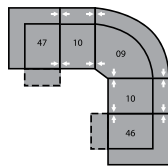

32 Rocker Recliner  
39 Power Rocker Recliner  
41 x 42 x 38"  
104 x 107 x 97cm  
IA: 19" / 48cm

33 Swivel Rocker Recliner  
41 x 42 x 39"  
104 x 107 x 99cm  
IA: 19" / 48cm

46 RHF Recliner  
66 RHF Power Recliner  
34 x 42 x 38"  
86 x 107 x 97cm

47 LHF Recliner  
67 LHF Power Recliner  
34 x 42 x 38"  
86 x 107 x 97cm

51 Sofa Recliner  
61 Power Sofa Recliner  
90 x 42 x 38"  
229 x 107 x 97cm  
IA: 66" / 168cm

53 Loveseat Recliner  
63 Power Loveseat Recliner  
68 x 42 x 38"  
173 x 107 x 97cm  
IA: 51" / 129cm

58 Loveseat Console  
68 Power Loveseat Console  
79 x 42 x 38"  
201 x 107 x 97cm

W0 Home Theatre Wedge  
17 x 40 x 35"  
43 x 102 x 89cm

W1 Wedge 45°  
37 x 38 x 35"  
94 x 97 x 89cm

W2 Console  
13 x 40 x 35"  
33 x 102 x 89cm

Configurations measured in full recline.

M1 – 47/W2/30/W2/30/W2/46  
156 x 65"  
396 x 165cm

MA – 47/10/09/10/46  
109 x 109"  
277 x 277cm

MW – 47/W1/10/10/W1/46  
170 x 76"  
432 x 193cm

MX – 47/W0/30/W0/46  
125 x 69"  
318 x 175cm