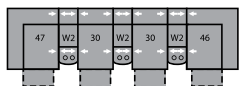

32 Rocker Recliner  
39 Power Rocker Recliner  
41 x 42 x 38"  
104 x 107 x 97cm  
IA: 19" / 48cm

33 Swivel Rocker Recliner  
41 x 42 x 39"  
104 x 107 x 99cm  
IA: 19" / 48cm

46 RHF Recliner  
66 RHF Power Recliner  
34 x 42 x 38"  
86 x 107 x 97cm

47 LHF Recliner  
67 LHF Power Recliner  
34 x 42 x 38"  
86 x 107 x 97cm

51 Sofa Recliner  
61 Power Sofa Recliner  
90 x 42 x 38"  
229 x 107 x 97cm  
IA: 66" / 168cm

53 Loveseat Recliner  
63 Power Loveseat Recliner  
68 x 42 x 38"  
173 x 107 x 97cm  
IA: 51" / 129cm

58 Loveseat Console  
68 Power Loveseat Console  
79 x 42 x 38"  
201 x 107 x 97cm

W0 Home Theatre Wedge  
17 x 40 x 35"  
43 x 102 x 89cm

W1 Wedge 45°  
37 x 38 x 35"  
94 x 97 x 89cm

W2 Console  
13 x 40 x 35"  
33 x 102 x 89cm

Configurations measured in full recline.

M1 – 47/W2/30/W2/30/W2/46  
156 x 65"  
396 x 165cm

MA – 47/10/09/10/46  
109 x 109"  
277 x 277cm

MW – 47/W1/10/10/W1/46  
170 x 76"  
432 x 193cm

MX – 47/W0/30/W0/46  
125 x 69"  
318 x 175cm