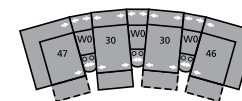

32 Rocker Recliner  
39 Power Rocker Recliner  
41 x 42 x 38"  
104 x 107 x 97cm  
IA: 19" / 48cm

33 Swivel Rocker Recliner  
41 x 42 x 39"  
104 x 107 x 99cm  
IA: 19" / 48cm

46 RHF Recliner  
66 RHF Power Recliner  
34 x 42 x 38"  
86 x 107 x 97cm

58 Loveseat Console  
68 Power Loveseat Console  
79 x 42 x 38"  
201 x 107 x 97cm

W0 Home Theatre Wedge  
17 x 40 x 35"  
43 x 102 x 89cm

W1 Wedge 45°  
37 x 38 x 35"  
94 x 97 x 89cm

W2 Console  
13 x 40 x 35"  
33 x 102 x 89cm

Configurations measured in full recline.

M1 – 47/W2/30/W2/30/W2/46  
156 x 65"  
396 x 165cm

MA – 47/10/09/10/46  
109 x 109"  
277 x 277cm

MW – 47/W1/10/10/W1/46  
170 x 76"  
432 x 193cm

MX – 47/W0/30/W0/46  
125 x 69"  
318 x 175cm

MY – 47/W0/30/W0/30/W0/46  
165 x 73"  
419 x 185cm

MZ – 47/W2/30/W2/46  
118 x 65"  
300 x 165cm