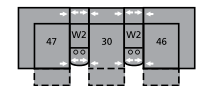

47 LHF Recliner  
67 LHF Power Recliner  
34 x 42 x 38"  
86 x 107 x 97cm

51 Sofa Recliner  
61 Power Sofa Recliner  
90 x 42 x 38"  
229 x 107 x 97cm  
IA: 66" / 168cm

53 Loveseat Recliner  
63 Power Loveseat Recliner  
68 x 42 x 38"  
173 x 107 x 97cm  
IA: 51" / 129cm

58 Loveseat Console  
68 Power Loveseat Console  
79 x 42 x 38"  
201 x 107 x 97cm

W0 Home Theatre Wedge  
17 x 40 x 35"  
43 x 102 x 89cm

W1 Wedge 45°  
37 x 38 x 35"  
94 x 97 x 89cm

W2 Console  
13 x 40 x 35"  
33 x 102 x 89cm

Configurations measured in full recline.

M1 – 47/W2/30/W2/30/W2/46  
156 x 65"  
396 x 165cm

MA – 47/10/09/10/46  
109 x 109"  
277 x 277cm

MW – 47/W1/10/10/W1/46  
170 x 76"  
432 x 193cm

MX – 47/W0/30/W0/46  
125 x 69"  
318 x 175cm

MY – 47/W0/30/W0/30/W0/46  
165 x 73"  
419 x 185cm

MZ – 47/W2/30/W2/46  
118 x 65"  
300 x 165cm